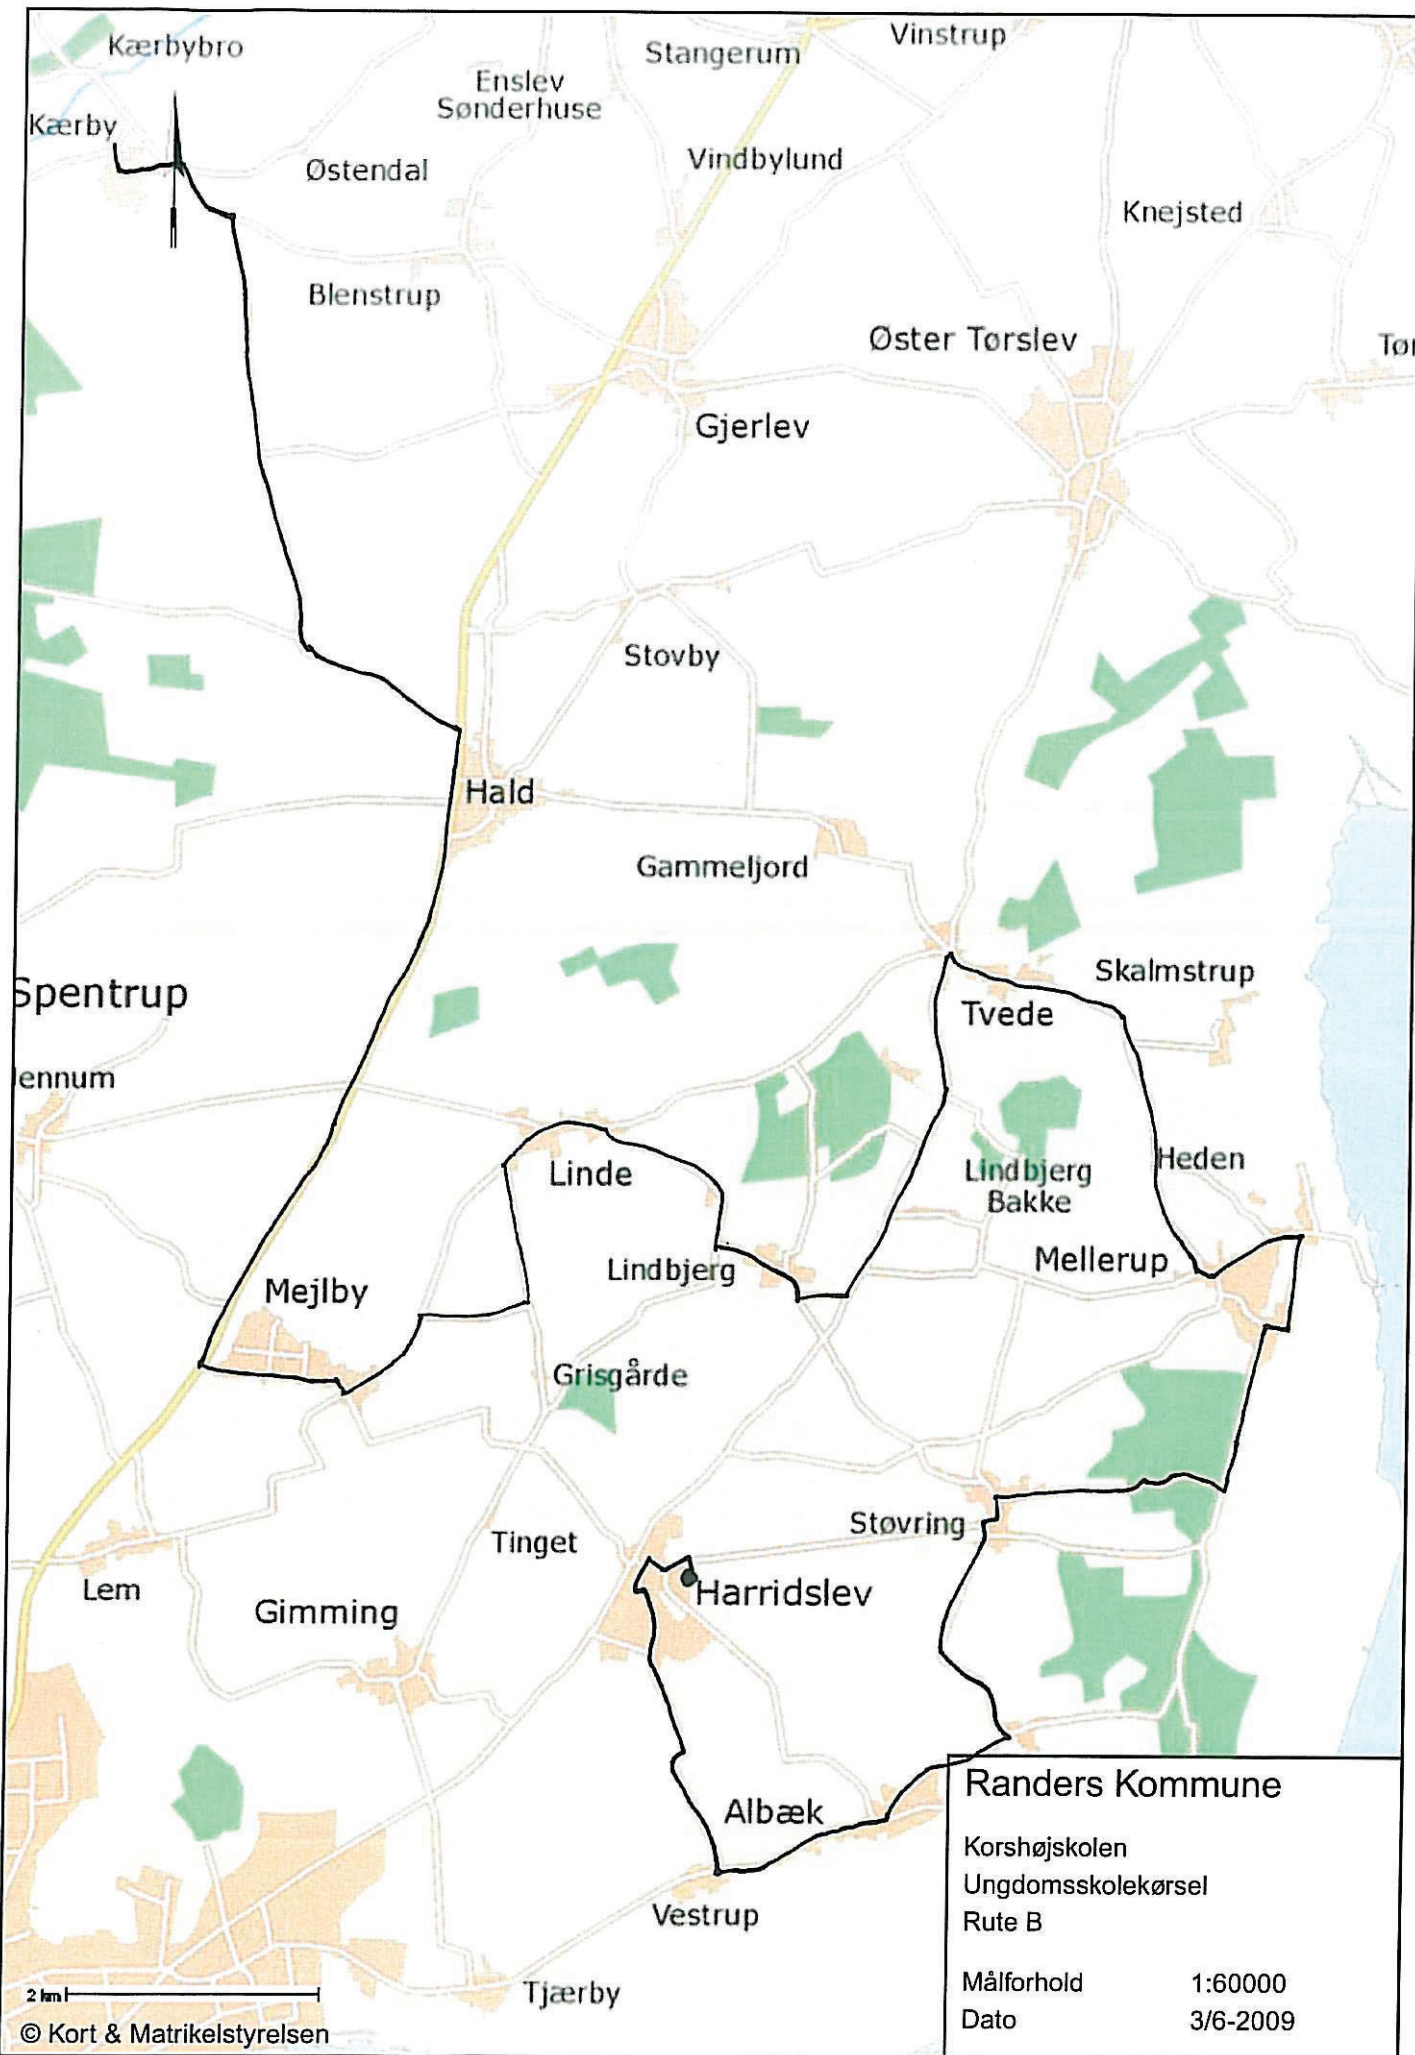

Randers Kommune

Korshøjskolen
Ungdomsskolekørsel
Rute B

Målforshold 1:60000
Dato 3/6-2009

2 km

© Kort & Matrikelstyrelsen